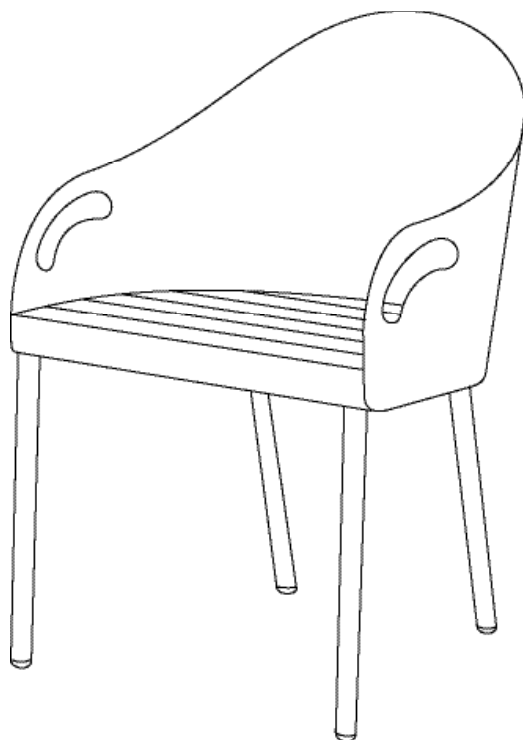

Brunnsviken soffa

Design | Stina Sandwall & Nina Jobs

Soffa i pulverlackad aluminium med sits i vitpigmenterad ek eller accoya för användning såväl ute som inne.
Tillhör loungeserien Brunnsviken som även består av en fåtölj och ett bord.

ART.NO.	FÄRG	HÖJD	BREDD	DJUP
38501025	● Vit/ek	72/46 cm	118 cm	53 cm
38501015	● Vit/accoya	72/46 cm	118 cm	53 cm
38501325	● Antracit/ek	72/46 cm	118 cm	53 cm
38501315	● Antracit/accoya	72/46 cm	118 cm	53 cm

Brunnsviken fåtölj

Design | Stina Sandwall & Nina Jobs

Fåtölj i pulverlackad aluminium med sits i vitpigmenterad ek eller accoya för användning såväl ute som inne.
Tillhör loungeserien Brunnsviken som även består av en soffa och ett bord.